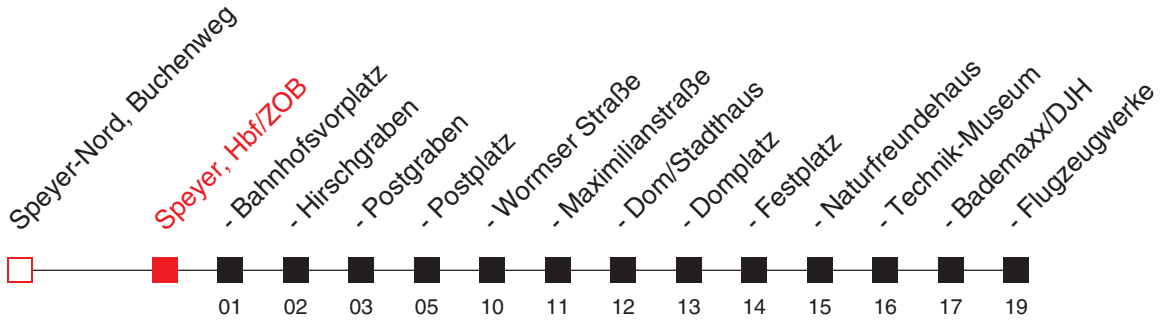

# FAHRPLAN

<http://m.vrn.de/3603>

Richtung:  
**Speyer, Flugzeugwerke**

# 564

Uhr	Montag - Freitag
5	
6	07 37
7	07 37
8	07 37
9	07 37
10	07 37
11	07 37
12	07 37
13	07 37
14	07 37
15	07 37
16	07 37
17	07 37
18	07 37
19	07 37
20	07 37
21	07 46 <sup>A</sup>
22	46 <sup>A</sup>
23	46 <sup>A</sup>

Uhr	Sonn- und Feiertag
5	
6	
7	
8	
9	01 16 31
10	01 16 31
11	01 16 31
12	01 16 31
13	01 16 31
14	01 16 31
15	01 16 31
16	01 16 31
17	01 16 31
18	01 16 31
19	01 16 31
20	01 16
21	
22	
23	
0	

Am 24. und 31.12. Verkehr wie an Samstagen.