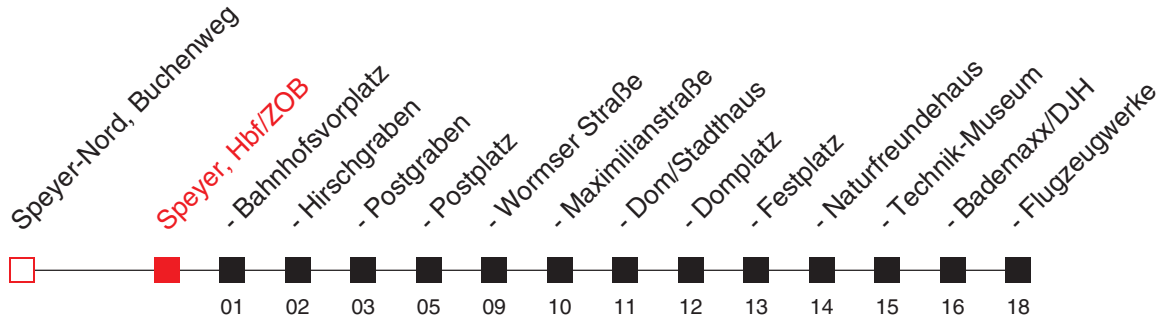

Uhr	Sonn- und Feiertag
5	
6	
7	
8	
9	46
10	46
11	46
12	46
13	46
14	46
15	46
16	46
17	46
18	46
19	46
20	
21	
22	
23	

Am 24. und 31.12. Verkehr wie an Samstagen.

**A**: nur freitags      **B**: nicht 24. und 31.12.

# FAHRPLAN

Gültig ab 15.12.2019 / Angaben ohne Gewähr / Speyer, Hbf/ZOB

Handy: <http://mobil.vrn.de> Internet: <http://www.vrn.de>

<http://m.vrn.de/3603>

Richtung:  
**Speyer, Flugzeugwerke**

# 565

Uhr	Montag - Freitag
5	52
6	22 52
7	22 45 <sup>A</sup> <sub>B</sub> 52
8	22 52
9	22 52
10	22 52
11	22 52
12	22 52
13	22 52
14	22 52
15	22 52
16	22 52
17	22 52
18	22 52
19	22 52
20	22 52
21	
22	16 <sup>C</sup>
23	16 <sup>C</sup>
0	16 <sup>C</sup>